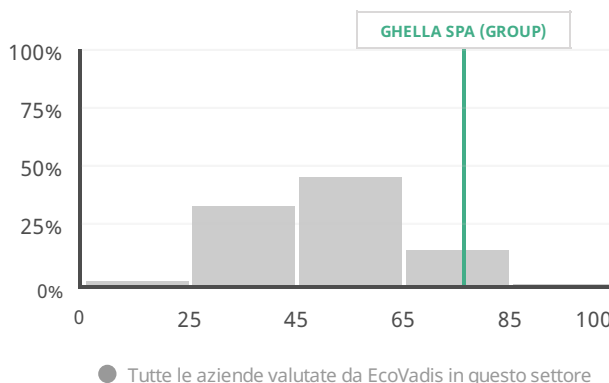

GHELLA SPA (GROUP)

ROMA - Italia | Costruzione di strade e ferrovie

Data di pubblicazione: 9 Ott 2024

Valida fino al: 9 Ott 2025

77 /100
97°
percentile

Distribuzione del punteggio complessivo

ASPETTI PRINCIPALI